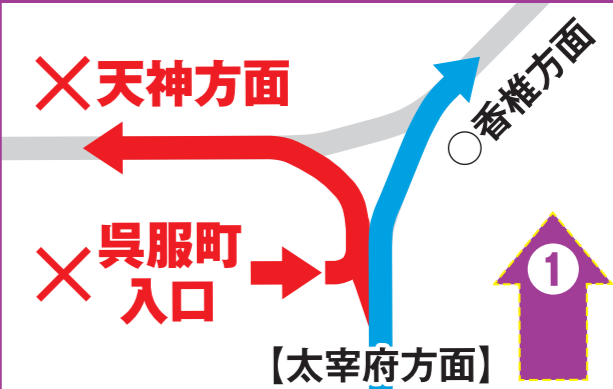

呉服町入口

岡澤アキラ

周辺道路も含めた渋滞が予想されます。環状線外回りによる逆方向へのう回や、電車・バスなどの公共交通機関での移動、通行止め期間外へのスケジュール変更をご検討ください。

福岡高速リフレッシュ工事特設サイト

福岡高速リフレッシュ

検索

詳しくはこちらから

※携帯電話・スマートフォンのご利用マナーにご協力ください。

太宰府方面から

規制あり

香椎方面から

規制なし

天神方面から

通行止め期間中のご理解とご協力をお願いいたします。

リフレッシュ工事に伴う道路交通情報や経路・料金・工事内容に関するお問い合わせは

0120-281-045