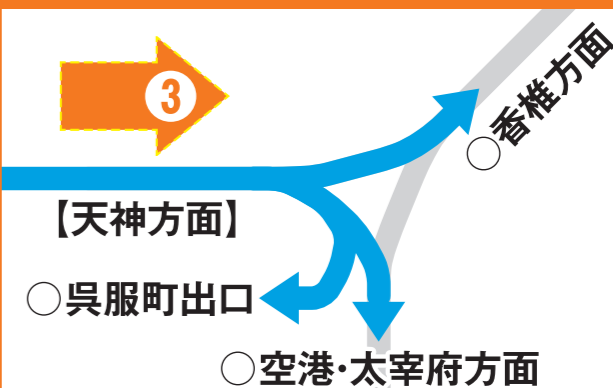

太宰府方面から

規制あり

香椎方面から

規制なし

天神方面から

通行止め期間中のご理解とご協力をお願いいたします。

リフレッシュ工事に伴う道路交通情報や経路・料金・工事内容に関するお問い合わせは

0120-281-045